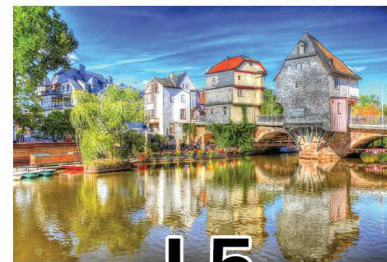

# Limited Edition

**L2**

Winter

**L3**

Frühling

**L4**

Sommer

**L5**

Brückenhäuser

**L6**

Elisabethenquelle

**L1**

Herbst

**L7**

Am Mühlenteich

**L12**

(20x30)

Dr. Faust Haus

**L8**

Blaue Herde

**L9**

Baum

**L10**

Rotenfels