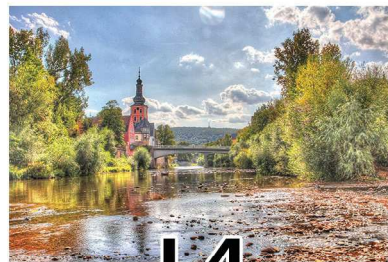

# Limited Edition

**L2**

Winter

**L3**

Frühling

**L4**

Sommer

**L5**

Brückenhäuser

**L6**

Elisabethenquelle

**L1**

Herbst

**L7**

Am Mühlenteich

**L12**

(20x30)

Dr. Faust Haus

**L8**

Blaue Herde

**L9**

Baum

**L10**

Rotenfels